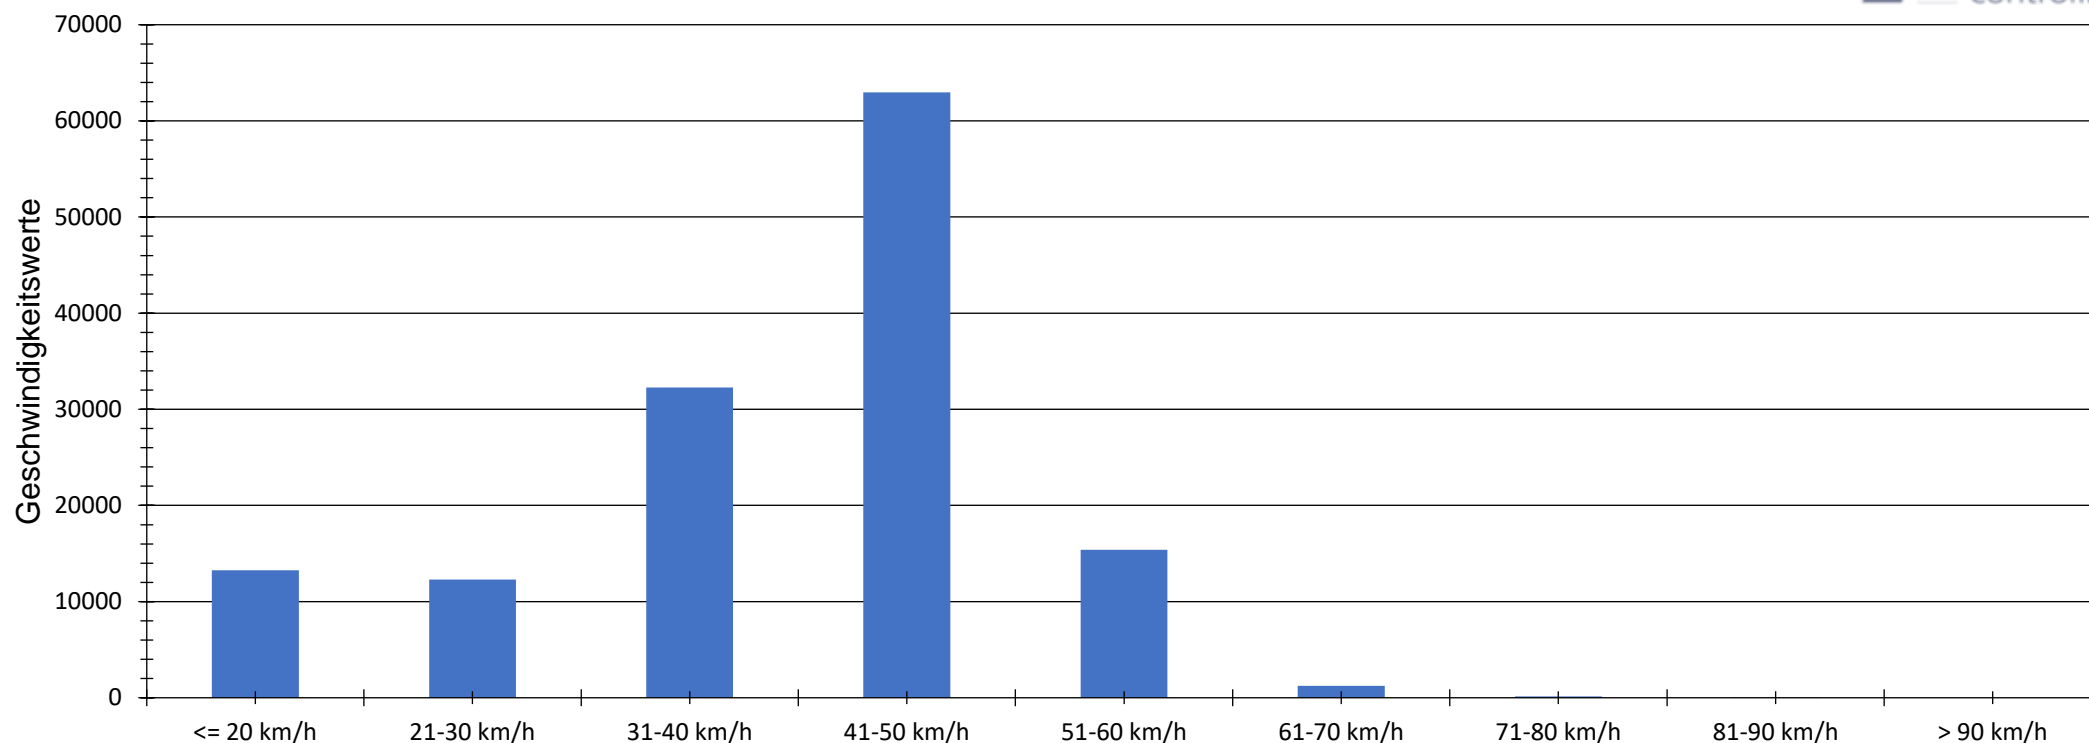

Verteilung Geschwindigkeit

Auswertezeit Mittwoch, 1. Juli 2020,11:00 - Montag, 17. August 2020,21:00						
Tempolimit	50 km/h	Werte	Fahrzeuge	Vd[km/h]	Vmax[km/h]	V85 [km/h]
Geschwindigkeitsübertretung	12,21 %	137540	22765	40	85	50
DTV	480					
DJV	175200					
Fahrtrichtung	Ankommend					
Bearbeiter:	Frank Andresen					
Kommentar:						
Messort:	Oxbüll, Beim Versammlungshaus					
Ankommende Fahrzeuge Richtung:	Von Roosgaard					
Abfahrende Fahrzeuge Richtung:						